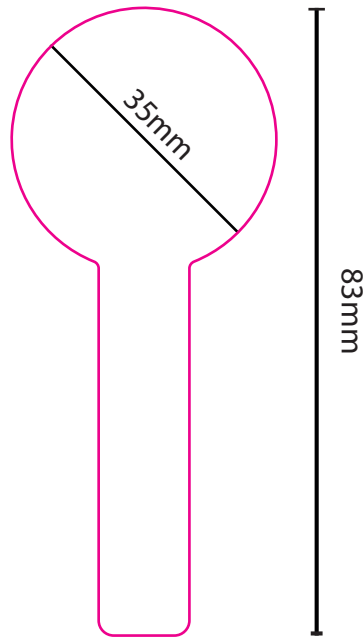

Siegelset klein SH123

Originalgröße

Originalgröße

■ = Stanzkontur

■ = Maße