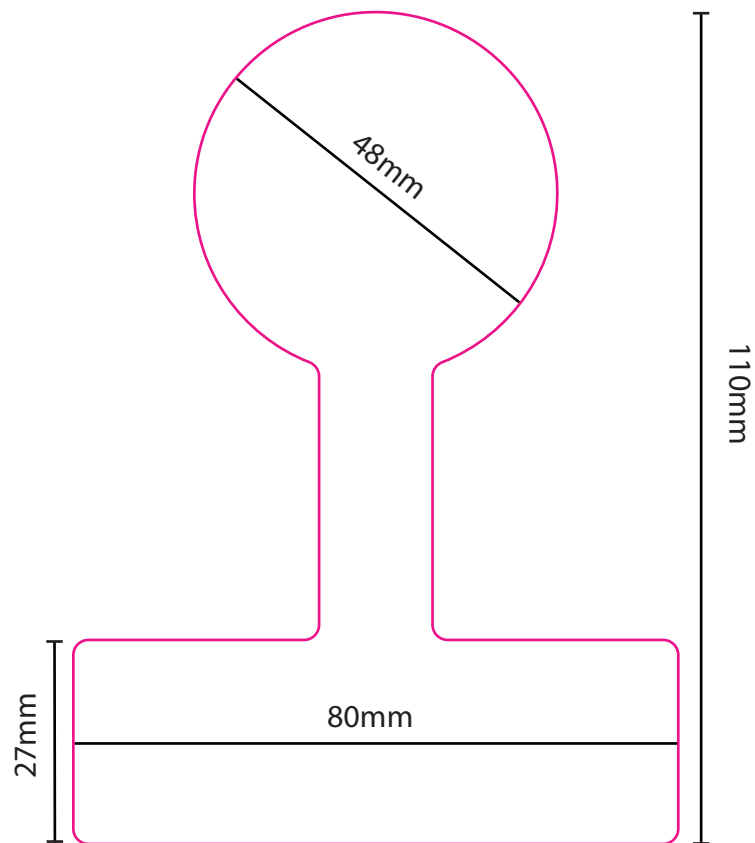

# Siegeletikett klein

Originalgröße  
SH098

Originalgröße  
SH083

Originalgröße  
SH084

 = Stanzkontur

 = Maße