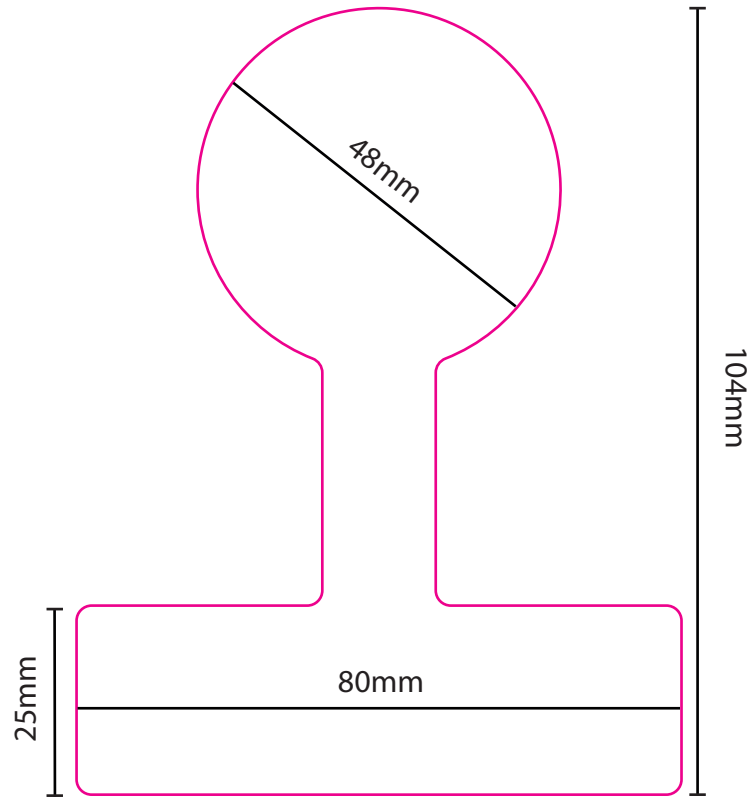

# Siegeletikett klein

Originalgröße  
SH098

Originalgröße  
SH083

Originalgröße  
SH084

 = Stanzkontur

 = Maße