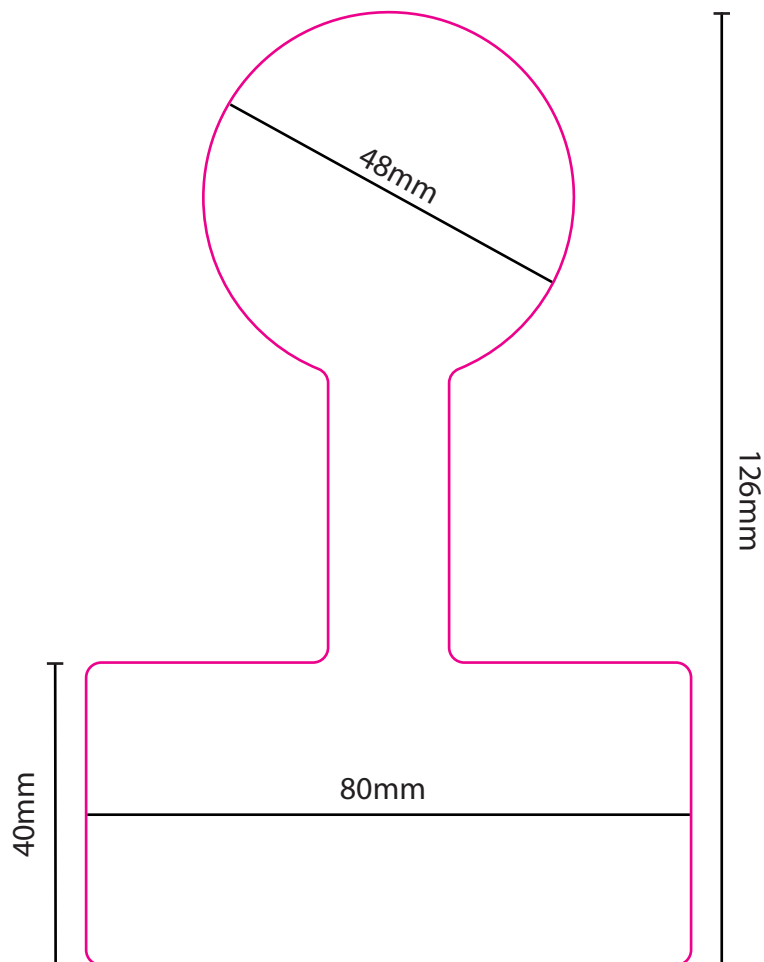

# Siegeletikett klein

Originalgröße  
SH098

Originalgröße  
SH083

Originalgröße  
SH084

 = Stanzkontur

 = Maße