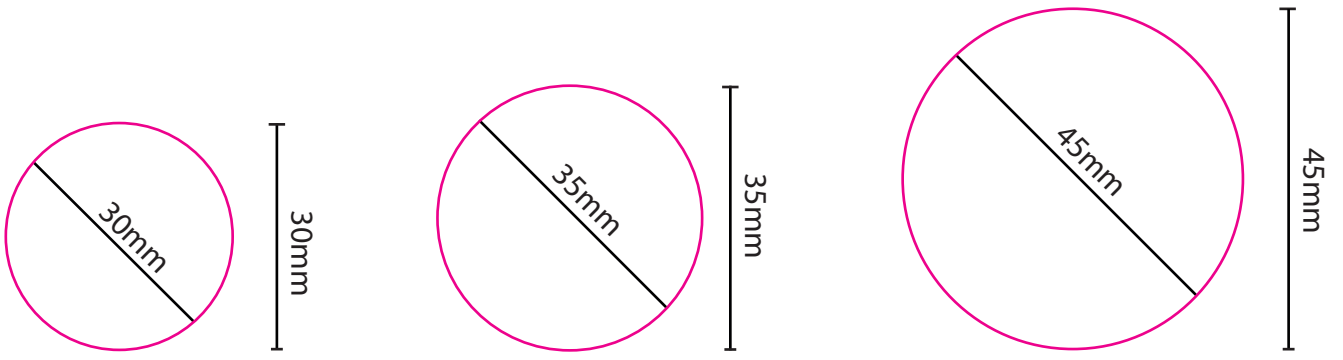

Runde Etiketten

Originalgröße
SH118

Originalgröße
SH120

Originalgröße
SH150

Originalgröße
SH041

Originalgröße
SH103

 = Stanzkontur

 = Maße