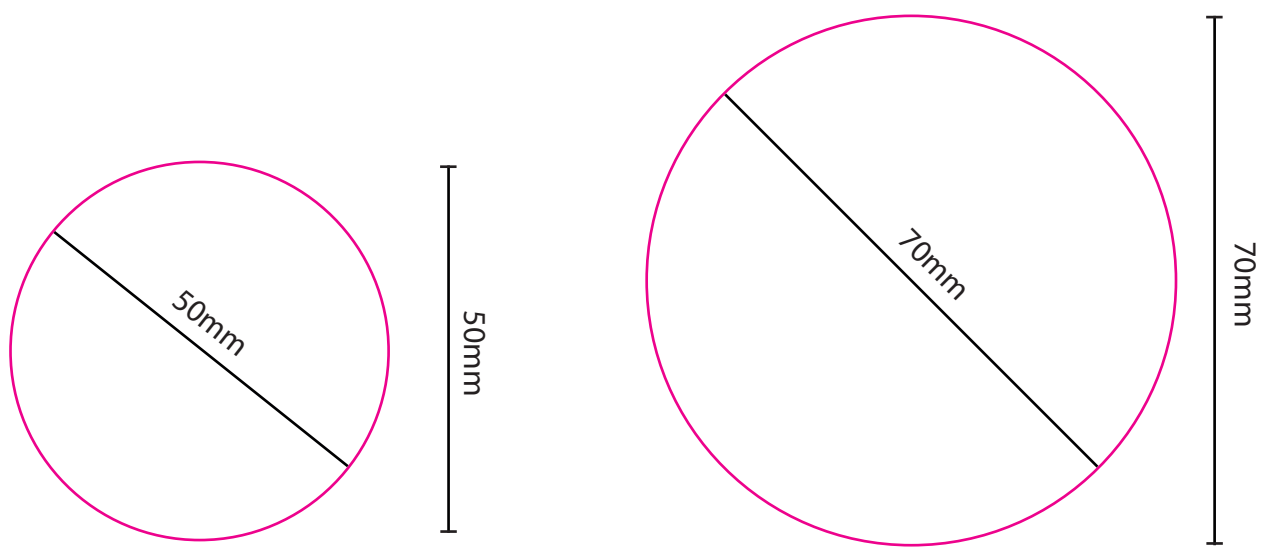

Runde Etiketten

Originalgröße
SH118

Originalgröße
SH120

Originalgröße
SH150

Originalgröße
SH041

Originalgröße
SH103

 = Stanzkontur

 = Maße