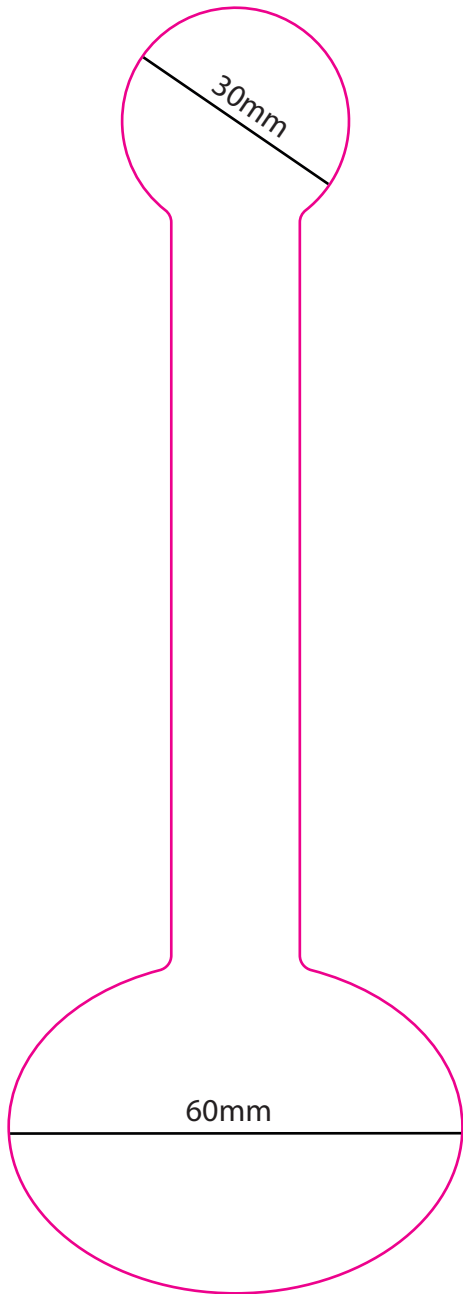

# Runde Etiketten

Originalgröße  
SH118

Originalgröße  
SH120

Originalgröße  
SH150

Originalgröße  
SH041

Originalgröße  
SH103

 = Stanzkontur

 = Maße

# Siegeletikett klein

Originalgröße  
SH098

Originalgröße  
SH083

Originalgröße  
SH084

 = Stanzkontur

 = Maße

# Eckige Etiketten - groß

Originalgröße  
SH085

Originalgröße  
SH125

 = Stanzkontur

 = Maße

# Siegeletikett lang

Originalgröße  
SH090

Originalgröße  
SH036

■ = Stanzkontur

■ = Maße