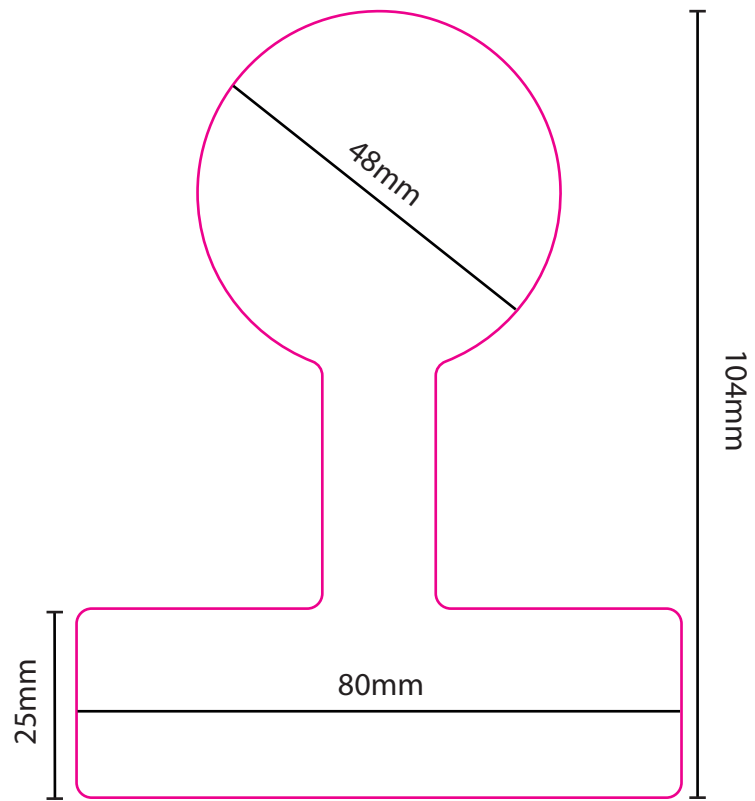

# Siegeletikett SH087

Originalgröße

■ = Stanzkontur

■ = Maße

# Siegeletikett klein

Originalgröße  
SH098

Originalgröße  
SH083

Originalgröße  
SH084

 = Stanzkontur

 = Maße

# Eckige Etiketten - groß

Originalgröße  
SH085

Originalgröße  
SH125

 = Stanzkontur

 = Maße

# Siegelset groß SH124

Originalgröße

Originalgröße

■ = Stanzkontur

■ = Maße