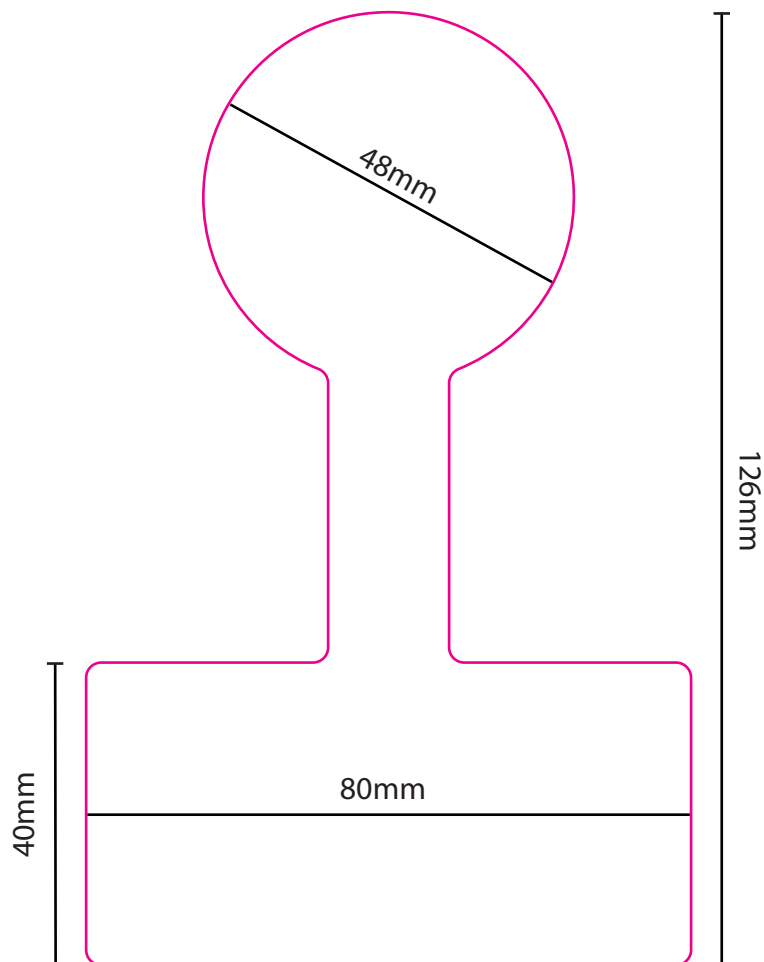

# Siegeletikett SH087

Originalgröße

■ = Stanzkontur

■ = Maße

# Siegeletikett klein

Originalgröße  
SH098

Originalgröße  
SH083

Originalgröße  
SH084

 = Stanzkontur

 = Maße

# Eckige Etiketten - groß

Originalgröße  
SH085

Originalgröße  
SH125

 = Stanzkontur

 = Maße

# Siegelset groß SH124

Originalgröße

Originalgröße

■ = Stanzkontur

■ = Maße