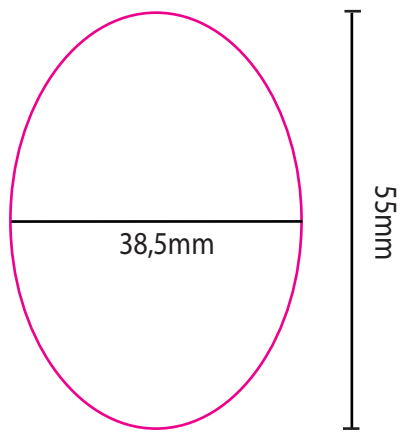

# Eckige Etiketten - groß

Originalgröße  
SH085

Originalgröße  
SH125

 = Stanzkontur

 = Maße

# Siegeletikett SH107

Originalgröße

■ = Stanzkontur

■ = Maße

# Ovale Etiketten

Originalgröße  
SH109

Originalgröße  
SH046

 = Stanzkontur

 = Maße