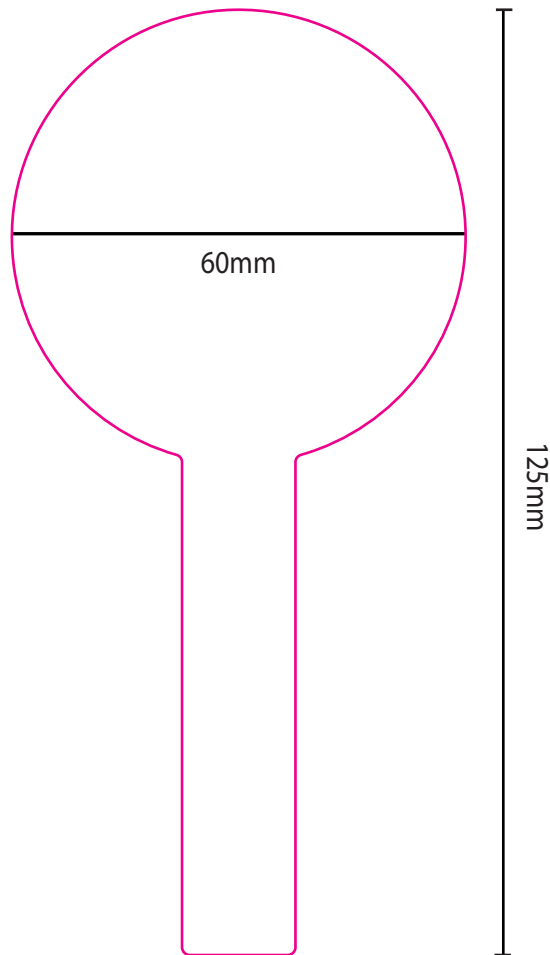

# Ovale Etiketten

Originalgröße  
SH109

Originalgröße  
SH046

 = Stanzkontur

 = Maße

# Siegelset klein SH123

Originalgröße

Originalgröße

■ = Stanzkontur

■ = Maße

# Siegelset mittel SH122

Originalgröße

■ = Stanzkontur

■ = Maße

# Siegelset groß SH124

Originalgröße

Originalgröße

■ = Stanzkontur

■ = Maße