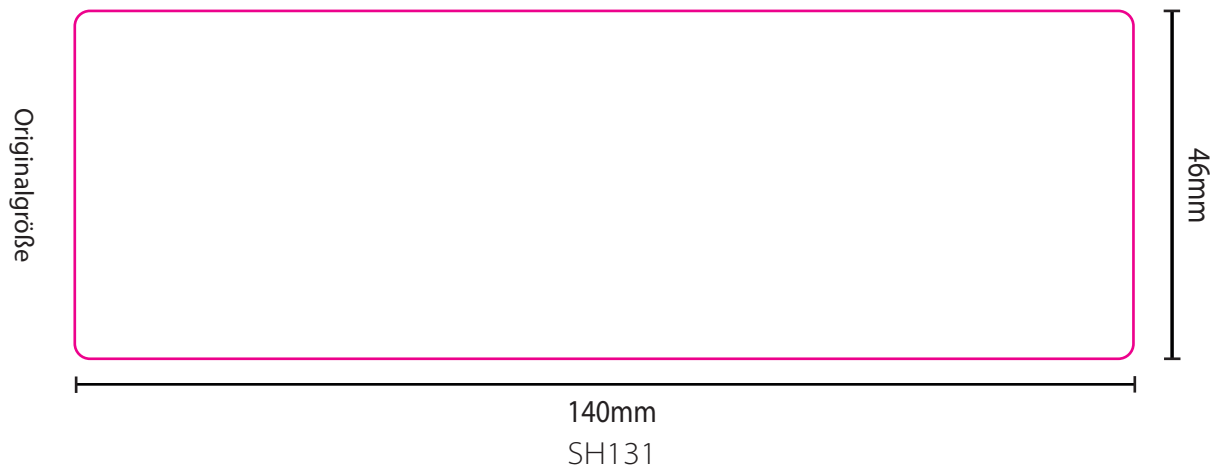

# Siegelset mittel SH122

Originalgröße

■ = Stanzkontur

■ = Maße

# Eckige Etiketten - lang

 = Stanzkontur

 = Maße