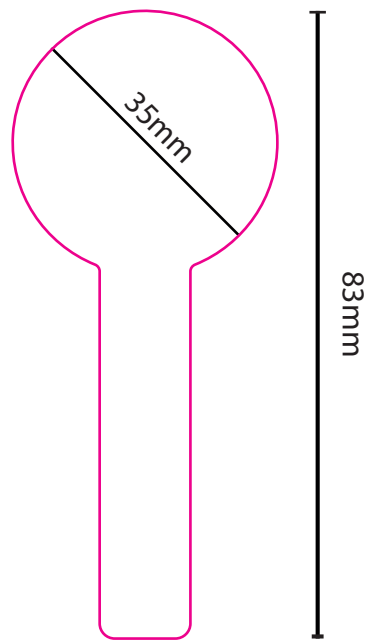

# Eckige Etiketten - groß

Originalgröße  
SH085

Originalgröße  
SH125

 = Stanzkontur

 = Maße

# Ovale Etiketten

Originalgröße  
SH109

Originalgröße  
SH046

 = Stanzkontur

 = Maße

# Siegelset klein SH123

Originalgröße

Originalgröße

■ = Stanzkontur

■ = Maße

# Siegelset groß SH124

Originalgröße

Originalgröße

■ = Stanzkontur

■ = Maße