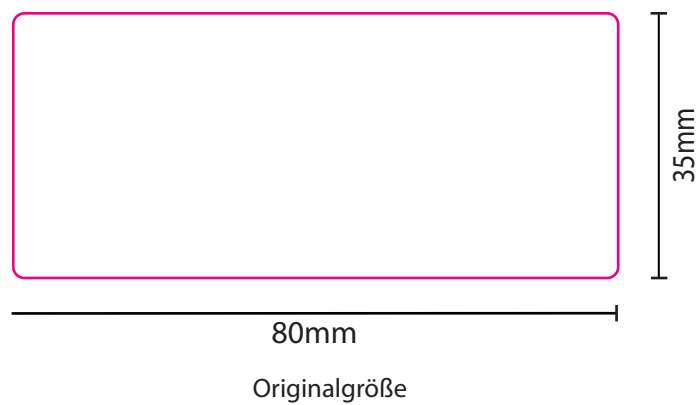

# Siegeletikett SH107

Originalgröße

■ = Stanzkontur

■ = Maße

# Ovale Etiketten

Originalgröße  
SH109

Originalgröße  
SH046

 = Stanzkontur

 = Maße

# Siegelset klein SH123

Originalgröße

Originalgröße

■ = Stanzkontur

■ = Maße

# Siegelset mittel SH122

Originalgröße

■ = Stanzkontur

■ = Maße