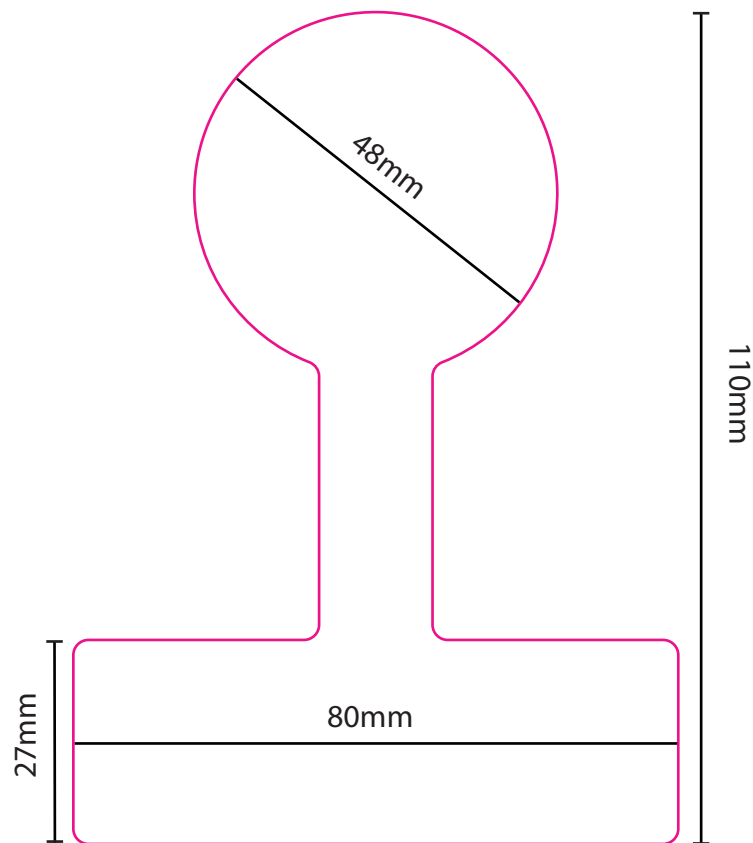

# Siegeletikett SH087

Originalgröße

■ = Stanzkontur

■ = Maße

# Siegeletikett klein

Originalgröße  
SH098

Originalgröße  
SH083

Originalgröße  
SH084

 = Stanzkontur

 = Maße

# Eckige Etiketten - groß

Originalgröße  
SH085

Originalgröße  
SH125

 = Stanzkontur

 = Maße

# Siegelset groß SH124

Originalgröße

Originalgröße

■ = Stanzkontur

■ = Maße