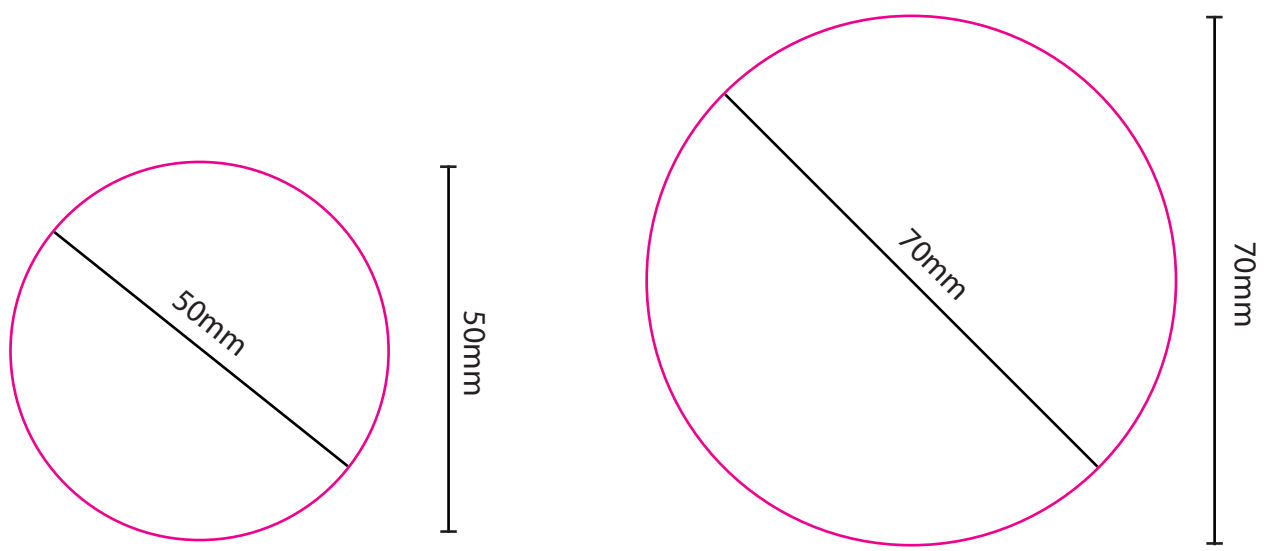

# Runde Etiketten

Originalgröße  
SH118

Originalgröße  
SH120

Originalgröße  
SH150

Originalgröße  
SH041

Originalgröße  
SH103

 = Stanzkontur

 = Maße

# Siegeletikett SH101

■ = Stanzkontur

■ = Maße

# Siegeletikett SH087

Originalgröße

■ = Stanzkontur

■ = Maße

# Eckige Etiketten - groß

Originalgröße  
SH085

Originalgröße  
SH125

 = Stanzkontur

 = Maße