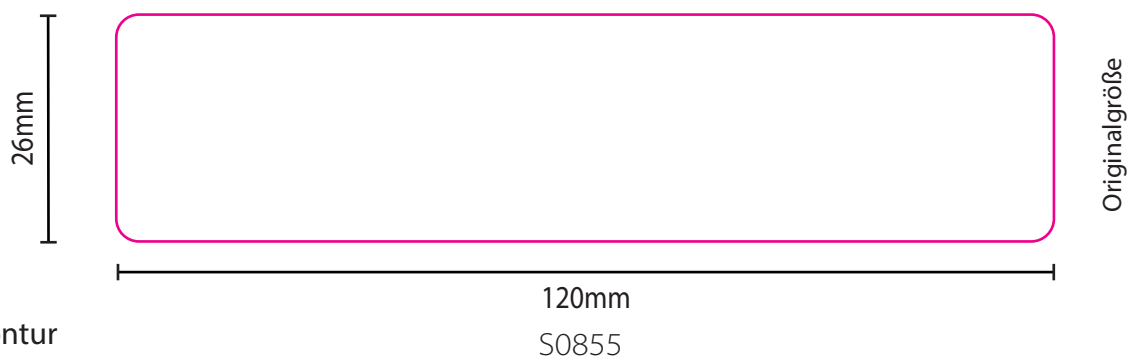

# Siegelset mittel SH122

Originalgröße

■ = Stanzkontur

■ = Maße

# Eckige Etiketten - lang

 = Stanzkontur

 = Maße