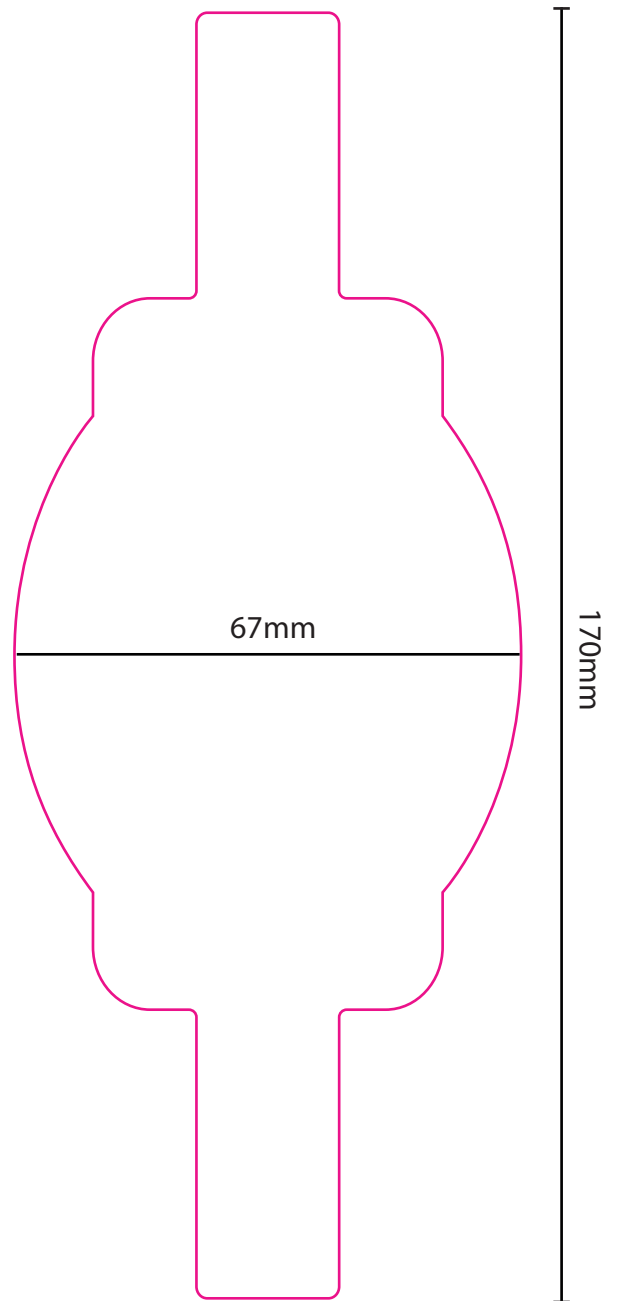

Originalgröße
SH078

= Stanzkontur

= Maße