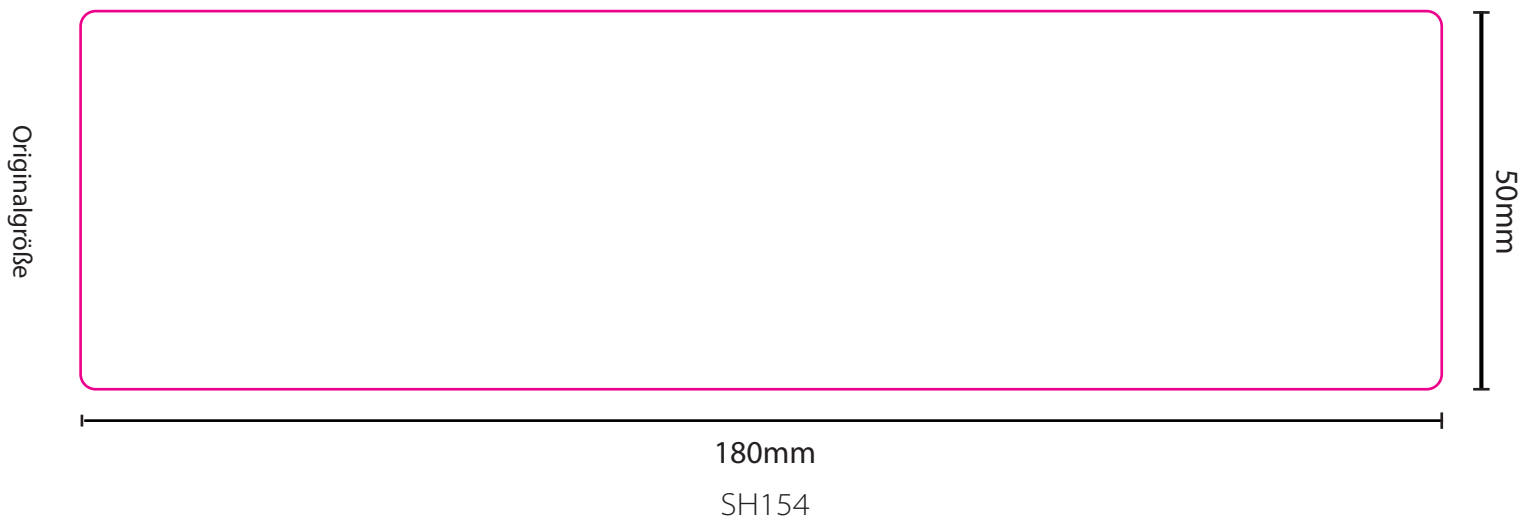

# Siegelset mittel SH122

Originalgröße

■ = Stanzkontur

■ = Maße

# Eckige Etiketten - lang

 = Stanzkontur

 = Maße