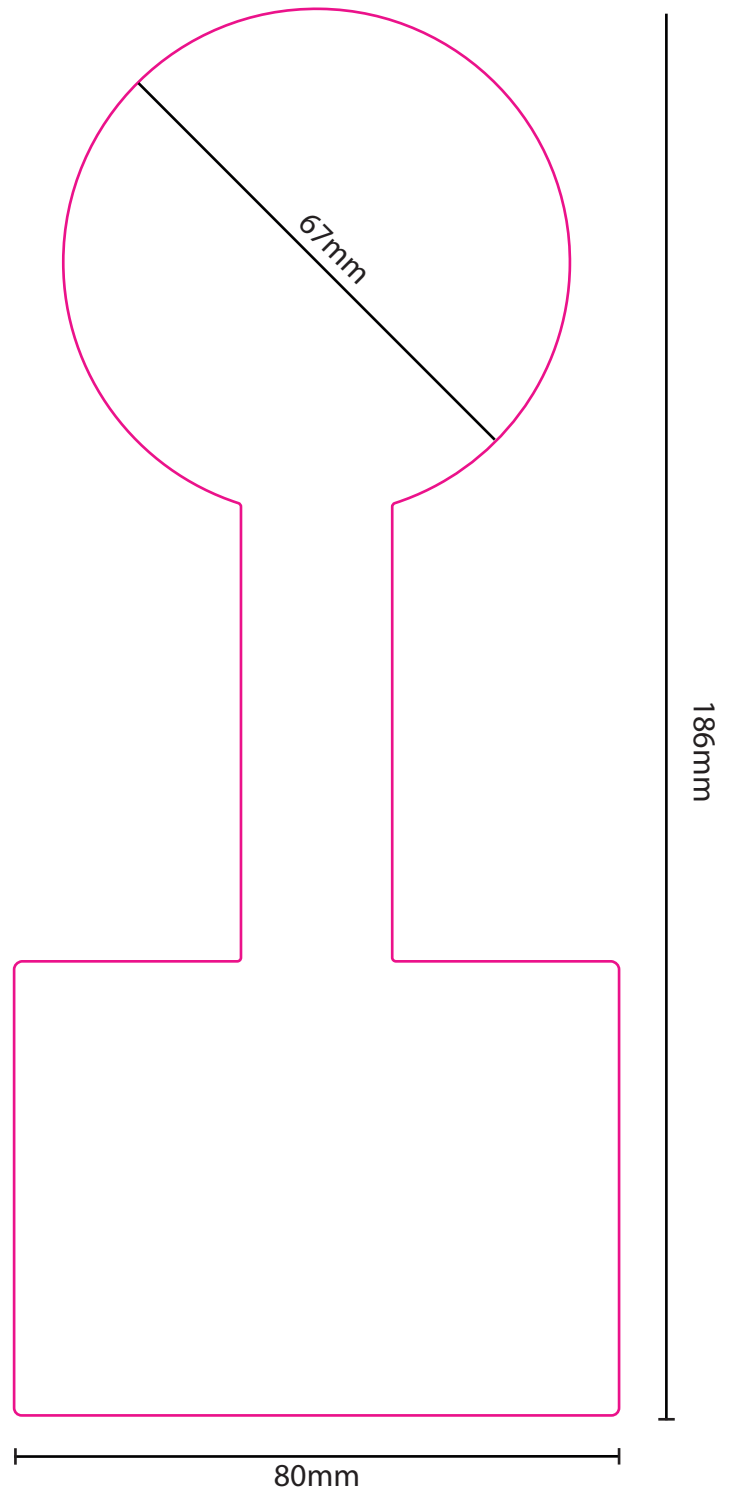

# Runde Etiketten

Originalgröße  
SH118

Originalgröße  
SH120

Originalgröße  
SH150

Originalgröße  
SH041

Originalgröße  
SH103

 = Stanzkontur

 = Maße

# Eckige Etiketten - groß

Originalgröße  
SH085

Originalgröße  
SH125

 = Stanzkontur

 = Maße

# Siegeletikett lang

Originalgröße  
SH090

Originalgröße  
SH036

■ = Stanzkontur

■ = Maße

# Siegelset groß SH124

Originalgröße

Originalgröße

■ = Stanzkontur

■ = Maße