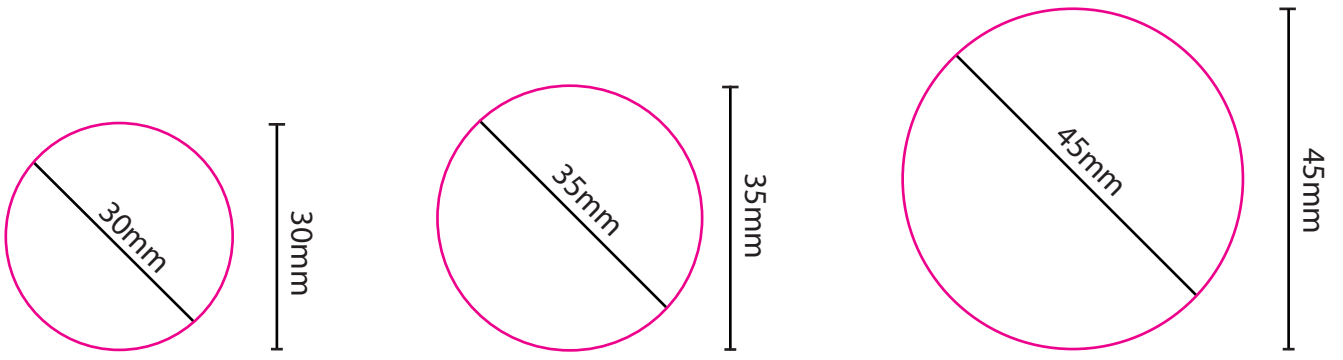

# Runde Etiketten

Originalgröße  
SH118

Originalgröße  
SH120

Originalgröße  
SH150

Originalgröße  
SH041

Originalgröße  
SH103

 = Stanzkontur

 = Maße

# Siegeletikett SH101

■ = Stanzkontur

■ = Maße

# Siegeletikett SH087

Originalgröße

■ = Stanzkontur

■ = Maße

# Eckige Etiketten - groß

Originalgröße  
SH085

Originalgröße  
SH125

 = Stanzkontur

 = Maße