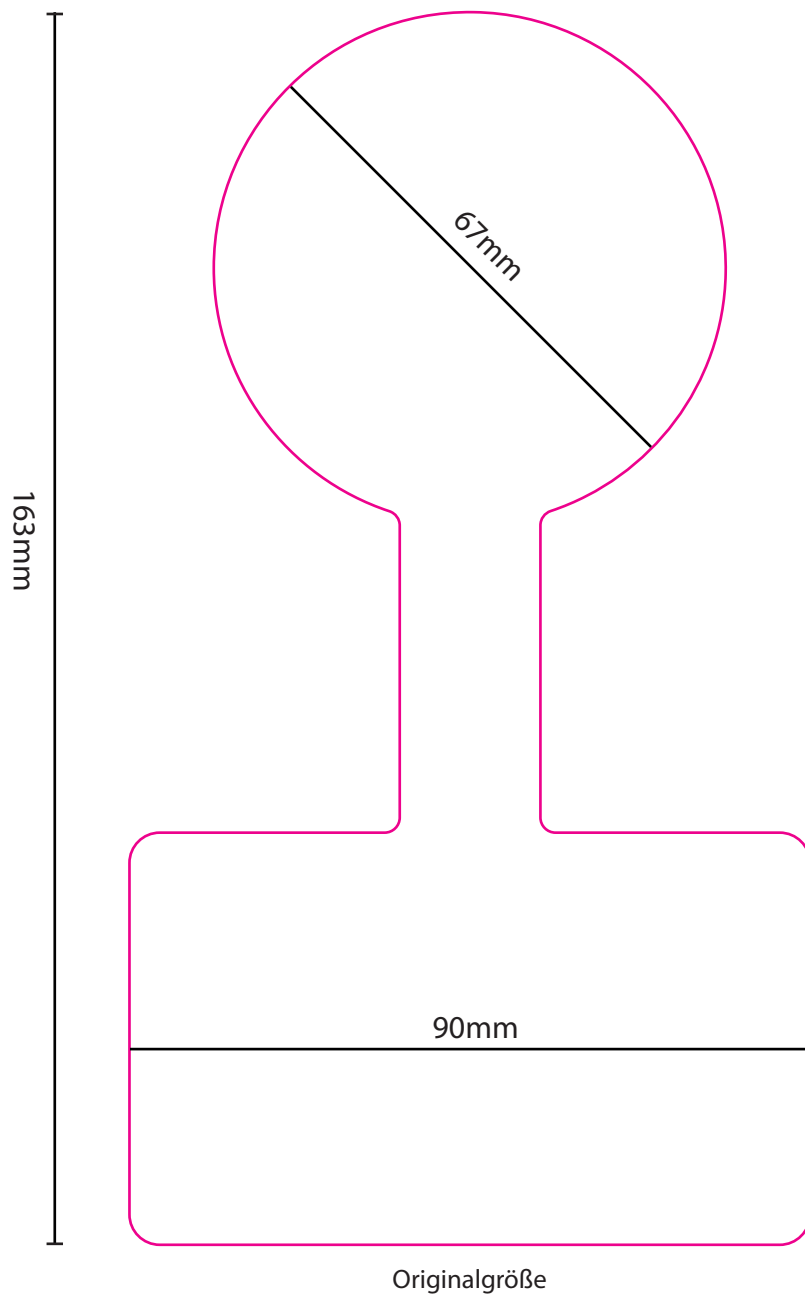

# Runde Etiketten

Originalgröße  
SH118

Originalgröße  
SH120

Originalgröße  
SH150

Originalgröße  
SH041

Originalgröße  
SH103

 = Stanzkontur

 = Maße

# Siegeletikett SH101

■ = Stanzkontur

■ = Maße

# Eckige Etiketten - groß

Originalgröße  
SH085

Originalgröße  
SH125

 = Stanzkontur

 = Maße

# Siegelset groß SH124

Originalgröße

Originalgröße

■ = Stanzkontur

■ = Maße