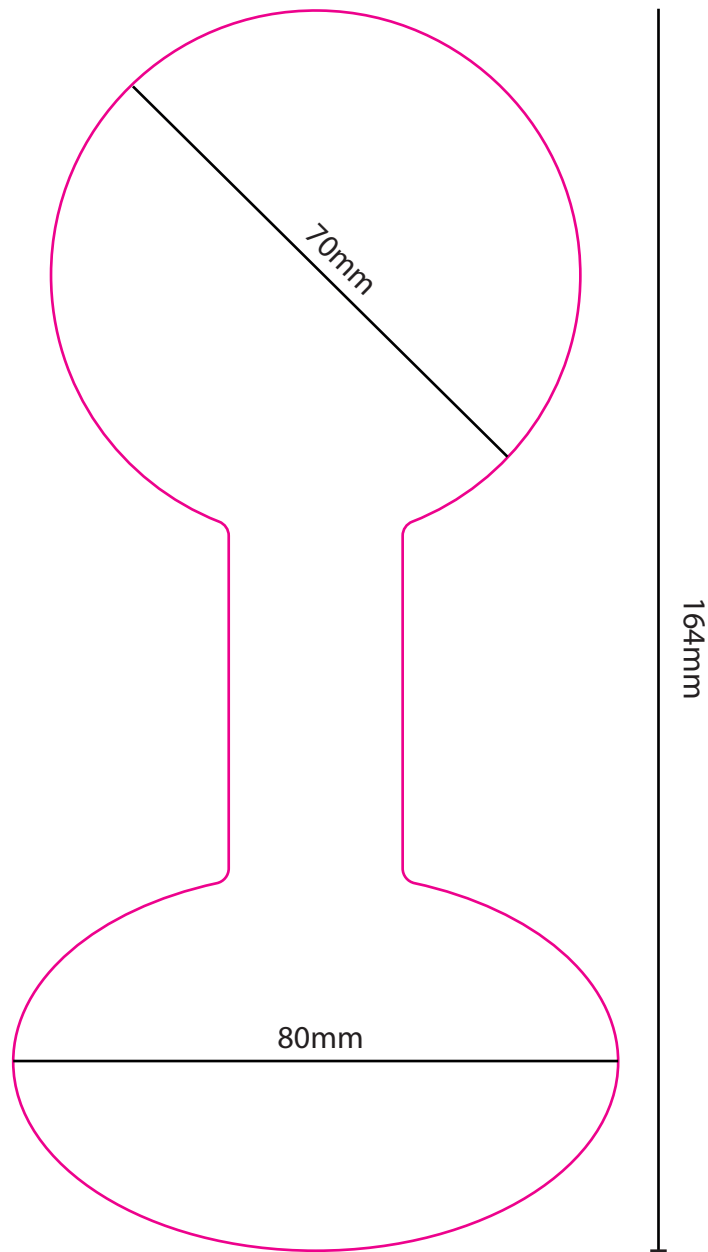

Siegeletikett SH087

Originalgröße

■ = Stanzkontur

■ = Maße