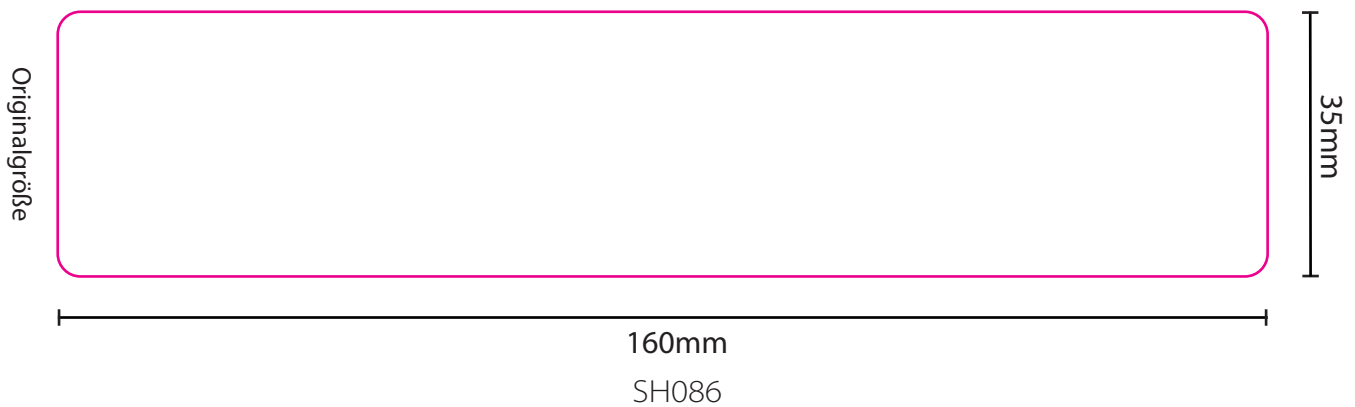

# Siegelset klein SH123

Originalgröße

Originalgröße

■ = Stanzkontur

■ = Maße

# Siegelset mittel SH122

Originalgröße

■ = Stanzkontur

■ = Maße

# Eckige Etiketten - lang

 = Stanzkontur

 = Maße