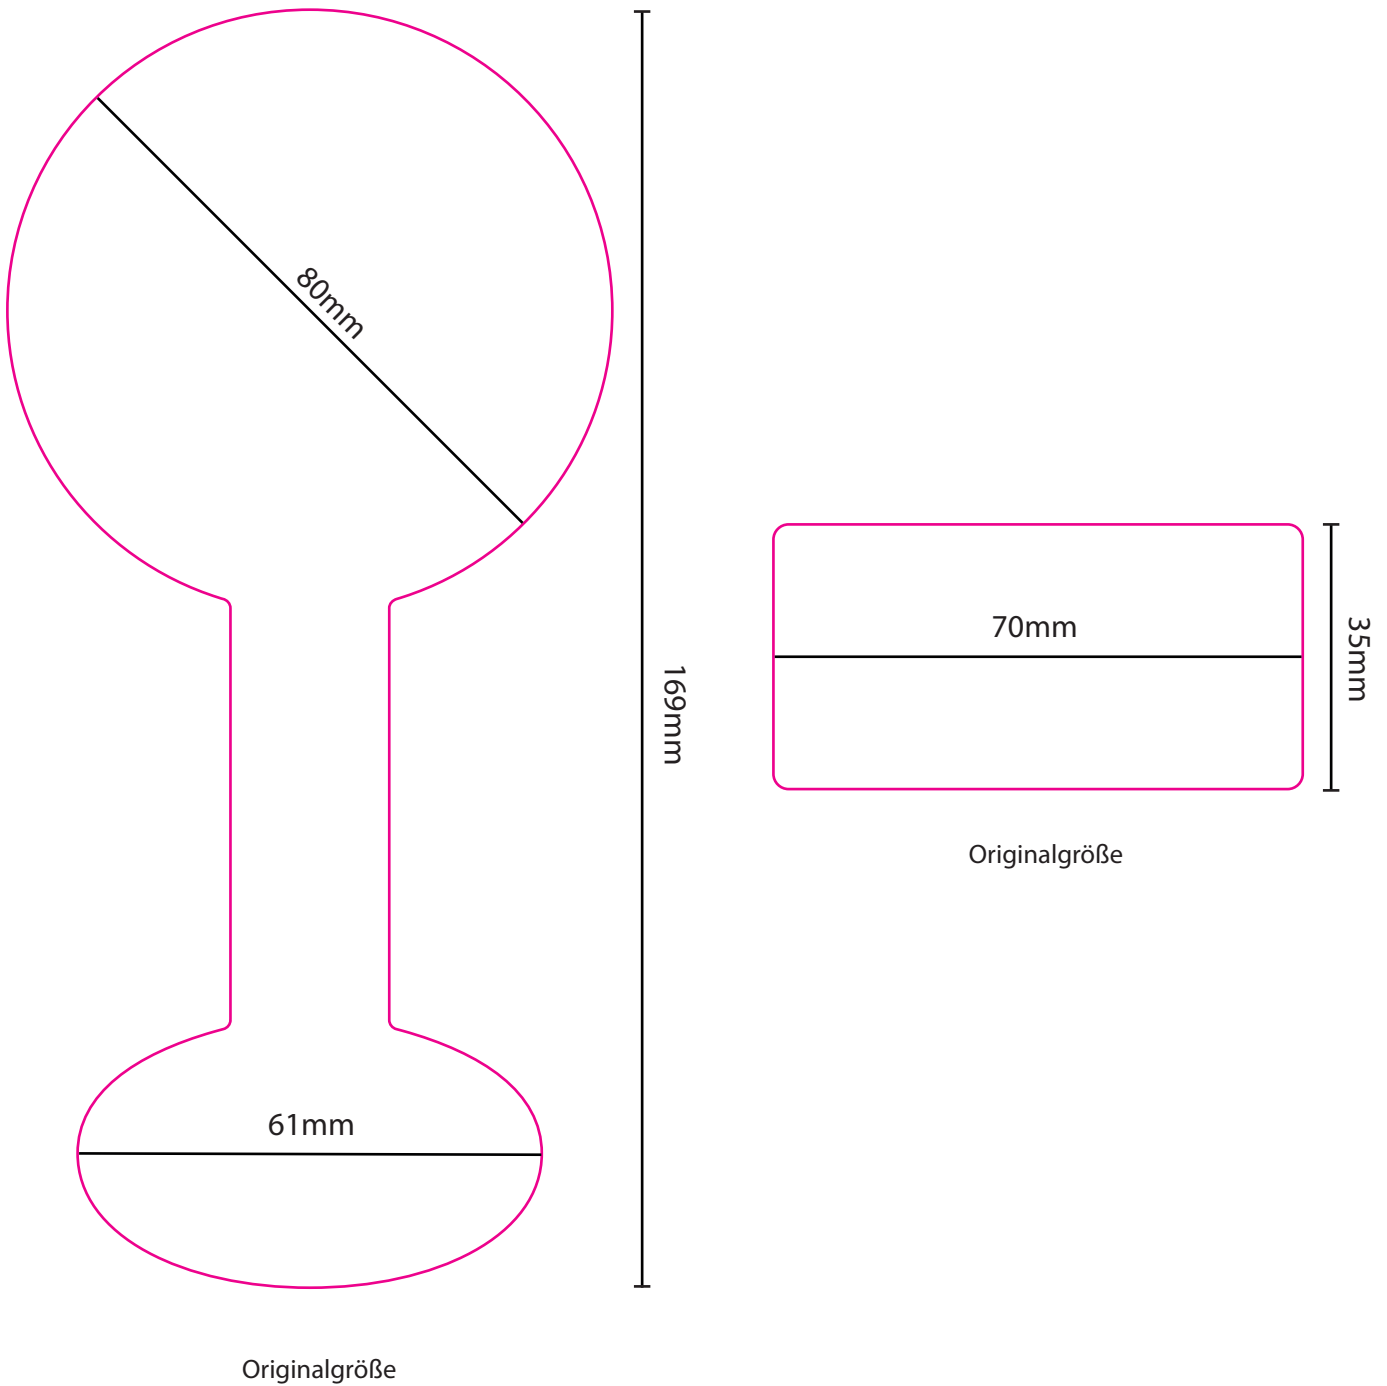

WECK Siegel- und Rücketikett SH104

■ = Stanzkontur

■ = Maße